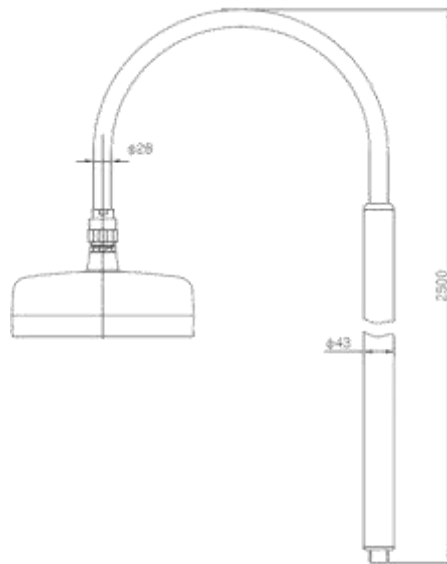

型番の一覧

既設取替型

** -NM

L13, L40, L80, L15D

L50D, nR60

2.5Mポール型90°

** -SN

L13, L40, L80, L15D

L50D, nR60

直付型

** -CL

L13, L40, L80, L15D

L50D, nR60

パイプ吊下げ型

** -PD

L13, L40, L80, L15D

L50D, nR60

壁ブラケット型90°

** -WN

L13, L40, L80, L15D

L50D, nR60

材質：ポールは鉄、溶融亜鉛メッキ

パイプ、ブラケットはSUS304

投光器型