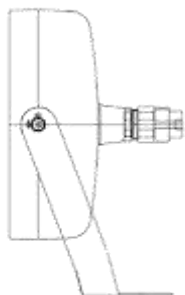

L50D, nR60

2.5Mポール型45°

** -SF

L13, L40, L15D, L50D, nR60

受注生産

壁ブラケット型45°

** -WF

L13, L40, L80, L15D

L50D, nR60

壁ブラケット型90°

** -WN

L13, L40, L80, L15D

L50D, nR60

材質：ポールは鉄、溶融亜鉛メッキ

パイプ、ブラケットはSUS304

投光器型

L** -BC

L40, L80, L50D

L13, L15Dについては受注生産

透視灯型

** -TL

L15D

受注生産

*受注生産品については別相談願います。