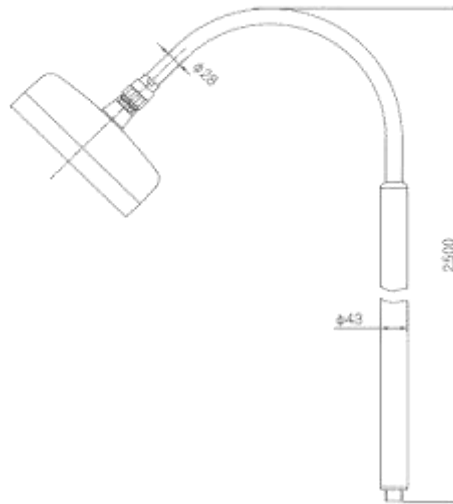

2.5Mポール型45°

** -SF

L13, L40, L15D, L50D, nR60

受注生産