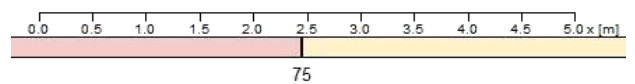

サークラインの取替え用
白熱灯の取替え用
ダイカスト

防爆 LED照明

L15D : 15 W / 2,700 lm

1種場所、2種場所
2Kg, 180lm/W

- ✓ サークライン、白熱灯対応
- ✓ 省エネ56%～最大84%
- ✓ 工事が簡単
- ✓ 耐圧構造でアセチレン・水素を含めすべてのガスに対応
- ✓ 大量注文に対応可能なダイカスト

照度156%アップ!
(自社13W比)

5Mx5M, 照明高さ3M、15W1灯:平均78lx

ご注文時の型番

既設取替型	L15D-NM
直付型	L15D-CL
パイプ吊下げ型	L15D-PD
壁ブラケット45°	L15D-WF
壁ブラケット90°	L15D-WN
2.5Mポール型90°	L15D-SN
2.5Mポール型45°	L15D-SF*
投光器型	L15D-BC*
透視灯型	L15D-TL*

*受注生産

型式	L15D	防爆記号	Ex db IIC T6 Gb
消費電力	15 W	使用周囲温度	-20 °C ~ +50 °C
検定合格番号	申請中	保護等級	IP 66
灯具重量	2 Kg	演色性	Ra 80 以上
全光速	2,700 lm	寿命	60,000 時間
エネルギー発光効率	180 lm/W	相関色温度	5,000 K
定格電圧	AC 100~240 V	本体材質	アルミダイカスト