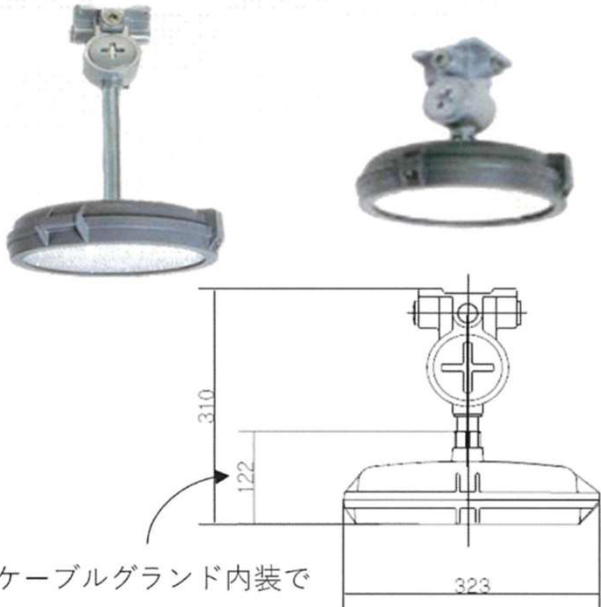

水銀灯250~400W

蛍光灯対応

レンズで配光160°

## nR50 : 50 W / 160°レンズ

2種場所専用

4.3Kg 超軽い!

ケーブルグランド内装で  
設置高さ122!!

天井にピッタリ!

- ✓ 7,500lmなのに4.3kg
- ✓ レンズを適用して蛍光灯より配光広い!
- ✓ アセチレン・水素を含めすべてのガスに対応
- ✓ 大量注文に対応可能なダイカスト

下図に示すように  
直管タイプより優れた配光で  
スポットにならないで光が広がる  
40℃でも使用できる

ご注文時の型番

既設取替型	nR50-NM
直付型	nR50-CL
パイプ吊下げ型	nR50-PD
壁ブラケット45°	nR50-WF
壁ブラケット90°	nR50-WN
2.5Mポール型90°	nR50-SN
2.5Mポール型45°	nR50-SF*

\*受注生産

F50M 1灯、高さ 5 M(25\*25m)

nR50 1灯、高さ 5M(25\*25m)

型式	nR50	防爆記号	Ex ec mc IIC T6 Gc
消費電力	50W	使用周囲温度	-40℃ ~ +50℃
検定合格番号	第 TC22777X 号	保護等級	IP 66
灯具重量	4.3 Kg	演色性	Ra 80 以上
全光速	7,500lm	寿命	60,000 時間
エネルギー発光効率	150lm/W	相関色温度	5,000 K
定格電圧	AC 100~240 V	本体材質	アルミダイカスト