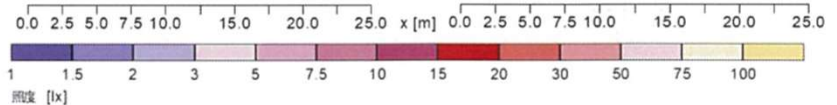

ご注文時の型番

既設取替型	nR50-NM
直付型	nR50-CL
パイプ吊下げ型	nR50-PD
壁ブラケット45°	nR50-WF
壁ブラケット90°	nR50-WN
2.5Mポール型90°	nR50-SN
2.5Mポール型45°	nR50-SF*

\*受注生産

F50M 1灯、高さ 5 M(25\*25m)

nR50 1灯、高さ 5M(25\*25m)

型式	nR50	防爆記号	Ex ec mc IIC T6 Gc
消費電力	50W	使用周囲温度	-40℃ ~ +50℃
検定合格番号	第 TC22777X 号	保護等級	IP 66
灯具重量	4.3 Kg	演色性	Ra 80 以上
全光速	7,500lm	寿命	60,000 時間
エネルギー発光効率	150lm/W	相関色温度	5,000 K
定格電圧	AC 100~240 V	本体材質	アルミダイカスト