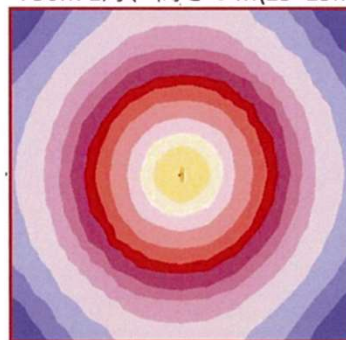

F50M 1灯、高さ 5 M(25*25m)